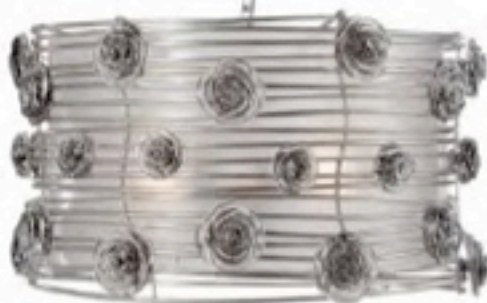

## 10 Case 10 Stili

A casa di Marco Masini Speciale AbitaMi e Macéf  
*arte cultura wellness interior design cucina*

PRINCIPEMEDIA

**EURO LAMP ART ROSALINE**  
Lampadario in ferro e roselline in vetro colorato. Decorazioni foglia eseguita a mano con parabole interno incluso.  
[www.eurolamp.it](http://www.eurolamp.it)

**SELEZIONI DOMUS CONTEMPORARY COLLECTION**  
Consolle X-File con piano in rovere, lampada Girone, cornice Taton, accendino Ietrice in cristallo nero, candicieri Spirit in plexiglas trasparente e ottone nichelato.  
[selezionedomus.it](http://www.selezionedomus.it)

**BRANDONI ESSENTIAL**  
Diocimino ispirato allo stile anni 70: una sottile lastra in acciaio di forma rettangolare, ma con angoli smussati, fa da elemento portante alle fiamme che, contenute all'interno di quattro vetri di protezione, vanno a riscaldare l'ambiente; semplice nell'installazione, viene appoggiato al pavimento ed è subito pronto all'uso.  
[brandoni.com](http://www.brandoni.com)

**SAINT BABILA**  
by Rivolta  
SAC  
designer Samuele Massa  
Poltrona in pelle pieno fiore naturale color beige, con profili e cordone in nabul texta di mora. Borchie e fibbie in ottone.  
[saintbabila.com](http://www.saintbabila.com)  
[rivoltalabfelle.com](http://rivoltalabfelle.com)