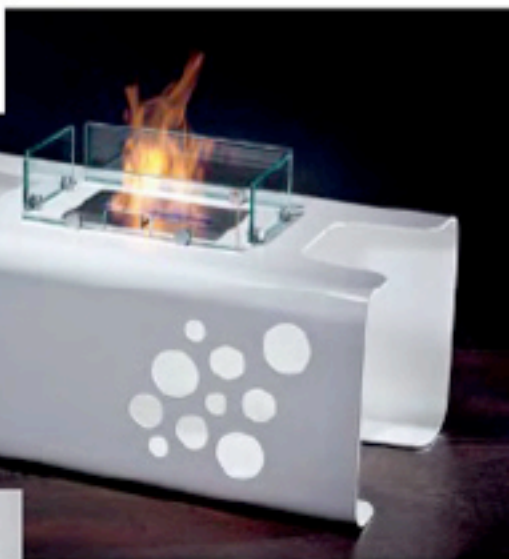

## 10 Case 10 Stili

A casa di Marco Masini Speciale AbitaMi e Macéf  
*arte cultura wellness interior design cucina*

PRINCIPEMEDIA

**EURO LAMP ART ROSALINE**  
Lampadario in ferro e roselline in vetro colorato. Decorazioni foglia eseguita a mano con parabole interno incluso.  
[www.eurolamp.it](http://www.eurolamp.it)

**SELEZIONI DOMUS CONTEMPORARY COLLECTION**  
Consolle X-File con piano in rovere, lampada Girone, cornice Taton, accendino Ietrice in cristallo nero, candicieri Spirit in plexiglas trasparente e ottone nichelato.  
[selezionedomus.it](http://www.selezionedomus.it)

**BRANDONI ESSENTIAL**  
Diocimino ispirato allo stile anni 70: una sottile lastra in acciaio di forma rettangolare, ma con angoli smussati, fa da elemento portante alle fiamme che, contenute all'interno di quattro vetri di protezione, vanno a riscaldare l'ambiente; semplice nell'installazione, viene appoggiato al pavimento ed è subito pronto all'uso.  
[brandoni.com](http://www.brandoni.com)